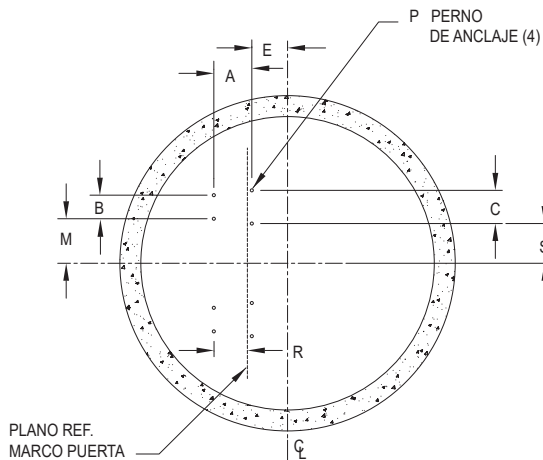

TABLA DE DIMENSIONES SIMPLEX*

TAMAÑO NOM.	A	B	C	D	E	F	G	H	J	P	R
DESCARGA DE 4 PULG.	190.5	152.4	222.3	76.2	203.2	762	762	381	292.1	19.1	101.6
DESCARGA DE 6 PULG.	276.2	171.5	241.3	85.7	260.4	762	762	381	292.1	19.1	244.5

*MEDIDAS EN MILÍMETROS

TABLA DE DIMENSIONES DÚPLEX*

TAMAÑO NOM.	A	B	C	E	F	J	K	L	M	N	P	R	S
DESCARGA DE 4 PULG.	190.5	152.4	222.3	203.2	762	292.1	609.6	1219	257.2	333.4	19.1	101.6	222.3
DESCARGA DE 6 PULG.	276.2	171.5	241.3	260.4	914.4	292.1	762	1524	323.9	409.6	19.1	244.5	288.9

*MEDIDAS EN MILÍMETROS