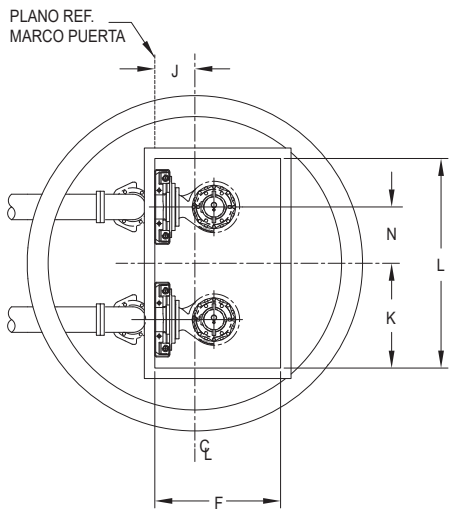

TABLA DE DIMENSIONES SIMPLEX*

TAMAÑO NOM.	A	B	C	D	E	F	G	H	J	P	R
DESCARGA DE 4 PULG.	190.5	152.4	222.3	76.2	203.2	762	762	381	292.1	19.1	101.6
DESCARGA DE 6 PULG.	276.2	171.5	241.3	85.7	260.4	762	762	381	292.1	19.1	244.5

*MEDIDAS EN MILÍMETROS

TABLA DE DIMENSIONES DÚPLEX*

TAMAÑO NOM.	A	B	C	E	F	J	K	L	M	N	P	R	S
DESCARGA DE 4 PULG.	190.5	152.4	222.3	203.2	762	292.1	609.6	1219	257.2	333.4	19.1	101.6	222.3
DESCARGA DE 6 PULG.	276.2	171.5	241.3	260.4	914.4	292.1	762	1524	323.9	409.6	19.1	244.5	288.9

*MEDIDAS EN MILÍMETROS