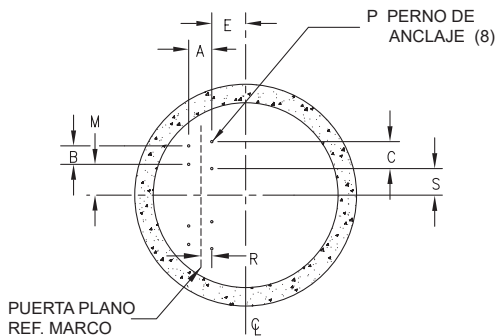

TABLA DE DIMENSIONES SIMPLEX*

TAMAÑO NOM.	A	B	C	D	E	F	G	H	J	P	R
VERTICAL DE 3 PULG.	101.6	177.8	177.8	88.9	85.7	660.4	609.6	304.8	203.2	12.7	115.9
HORIZONTAL DE 3 PULG.	247.7	149.2	149.2	74.6	81.0	660.4	609.6	304.8	203.2	12.7	115.9
DESCARGA DE 4 PULG.	190.5	152.4	222.2	76.2	114.3	660.4	609.6	304.8	203.2	19.1	88.9

*Medidas en milímetros

TABLA DE DIMENSIONES DÚPLEX*

TAMAÑO NOM.	A	B	C	E	F	J	K	L	M	N	P	R	S
VERTICAL DE 3 PULG.	101.6	177.8	177.8	200.0	736.6	315.9	381	762	101.6	190.5	12.7	115.9	101.6
HORIZONTAL DE 3 PULG.	247.7	149.2	149.2	4.8	736.6	190.5	381	762	109.5	184.2	12.7	186.5	109.5
DESCARGA DE 4 PULG.	190.5	152.4	222.2	203.2	762	292.1	609.6	1219.2	257.2	333.4	19.1	88.9	222.3

*Medidas en milímetros