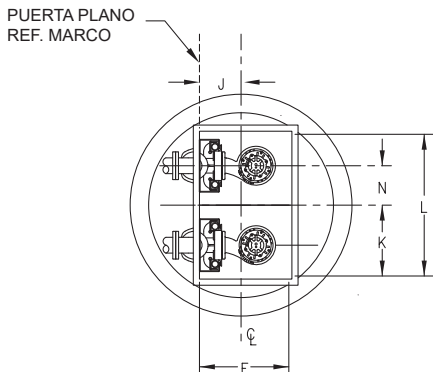

TABLA DE DIMENSIONES SIMPLEX*

TAMAÑO NOM.	A	B	C	D	E	F	G	H	J	P	R
VERTICAL DE 3 PULG.	101.6	177.8	177.8	88.9	85.7	660.4	609.6	304.8	203.2	12.7	115.9
HORIZONTAL DE 3 PULG.	247.7	149.2	149.2	74.6	81.0	660.4	609.6	304.8	203.2	12.7	115.9
DESCARGA DE 4 PULG.	190.5	152.4	222.2	76.2	114.3	660.4	609.6	304.8	203.2	19.1	88.9

*Medidas en milímetros

TABLA DE DIMENSIONES DÚPLEX*

TAMAÑO NOM.	A	B	C	E	F	J	K	L	M	N	P	R	S
VERTICAL DE 3 PULG.	101.6	177.8	177.8	200.0	736.6	315.9	381	762	101.6	190.5	12.7	115.9	101.6
HORIZONTAL DE 3 PULG.	247.7	149.2	149.2	4.8	736.6	190.5	381	762	109.5	184.2	12.7	186.5	109.5
DESCARGA DE 4 PULG.	190.5	152.4	222.2	203.2	762	292.1	609.6	1219.2	257.2	333.4	19.1	88.9	222.3

*Medidas en milímetros