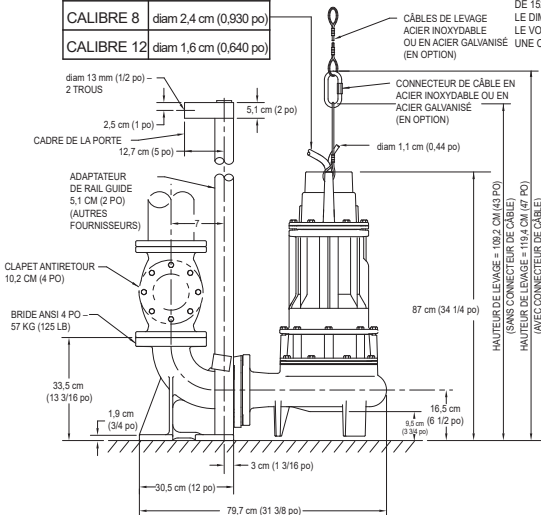

INSTALLATION SIMPLE

CALIBRE 4	diam 3,4 cm (1,350 po)
CALIBRE 8	diam 2,4 cm (0,930 po)
CALIBRE 12	diam 1,6 cm (0,640 po)