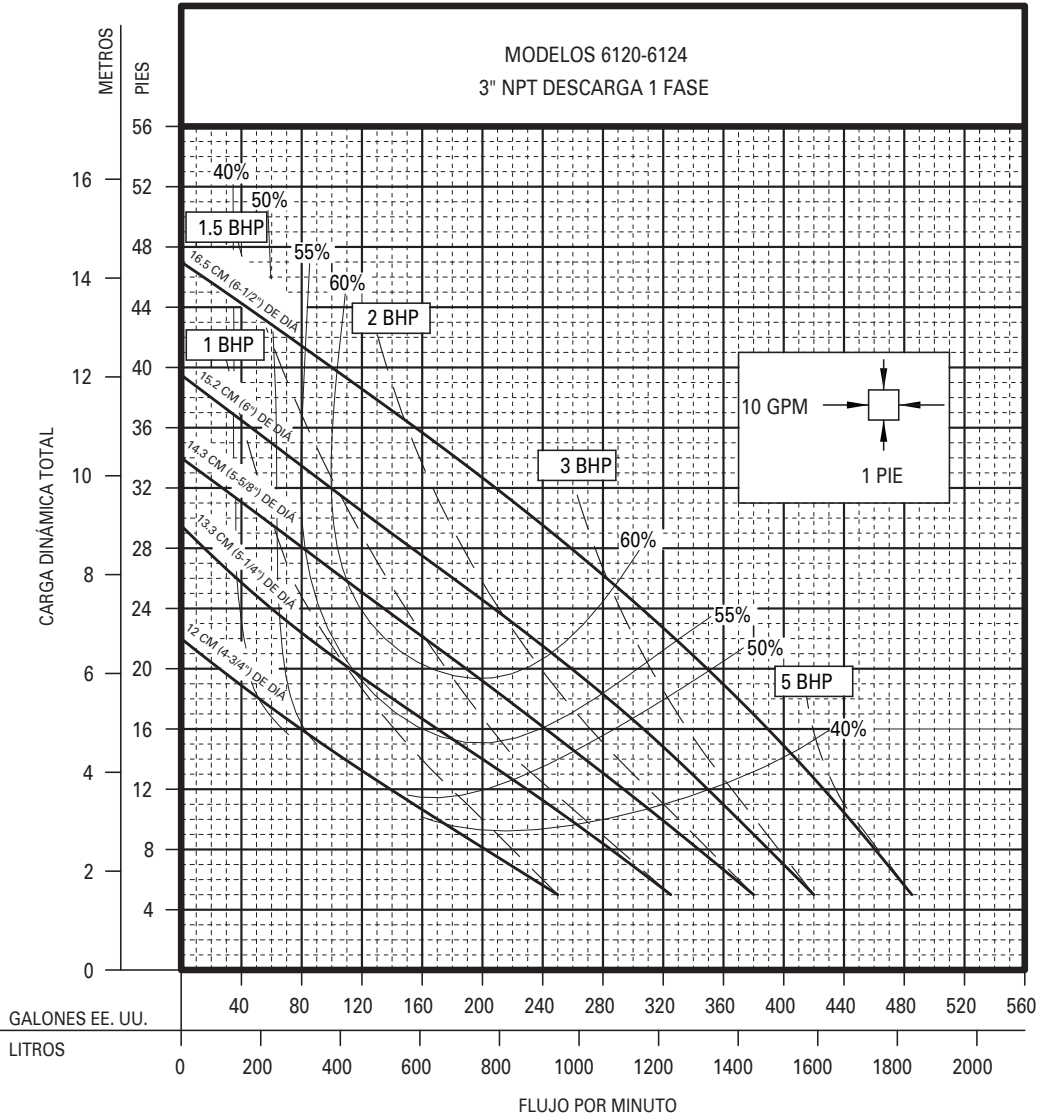

MODELOS 6120-6124
3^o NPT DESCARGA 1 FASE

GALONES EE. UU.

LITROS

FLUJO POR MINUTO