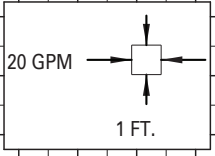

MODELS 6120 - 6125  
 VORTEX IMPELLER / 3" SOLID PASSING  
 THREE PHASE

DÉBIT PAR MINUTE