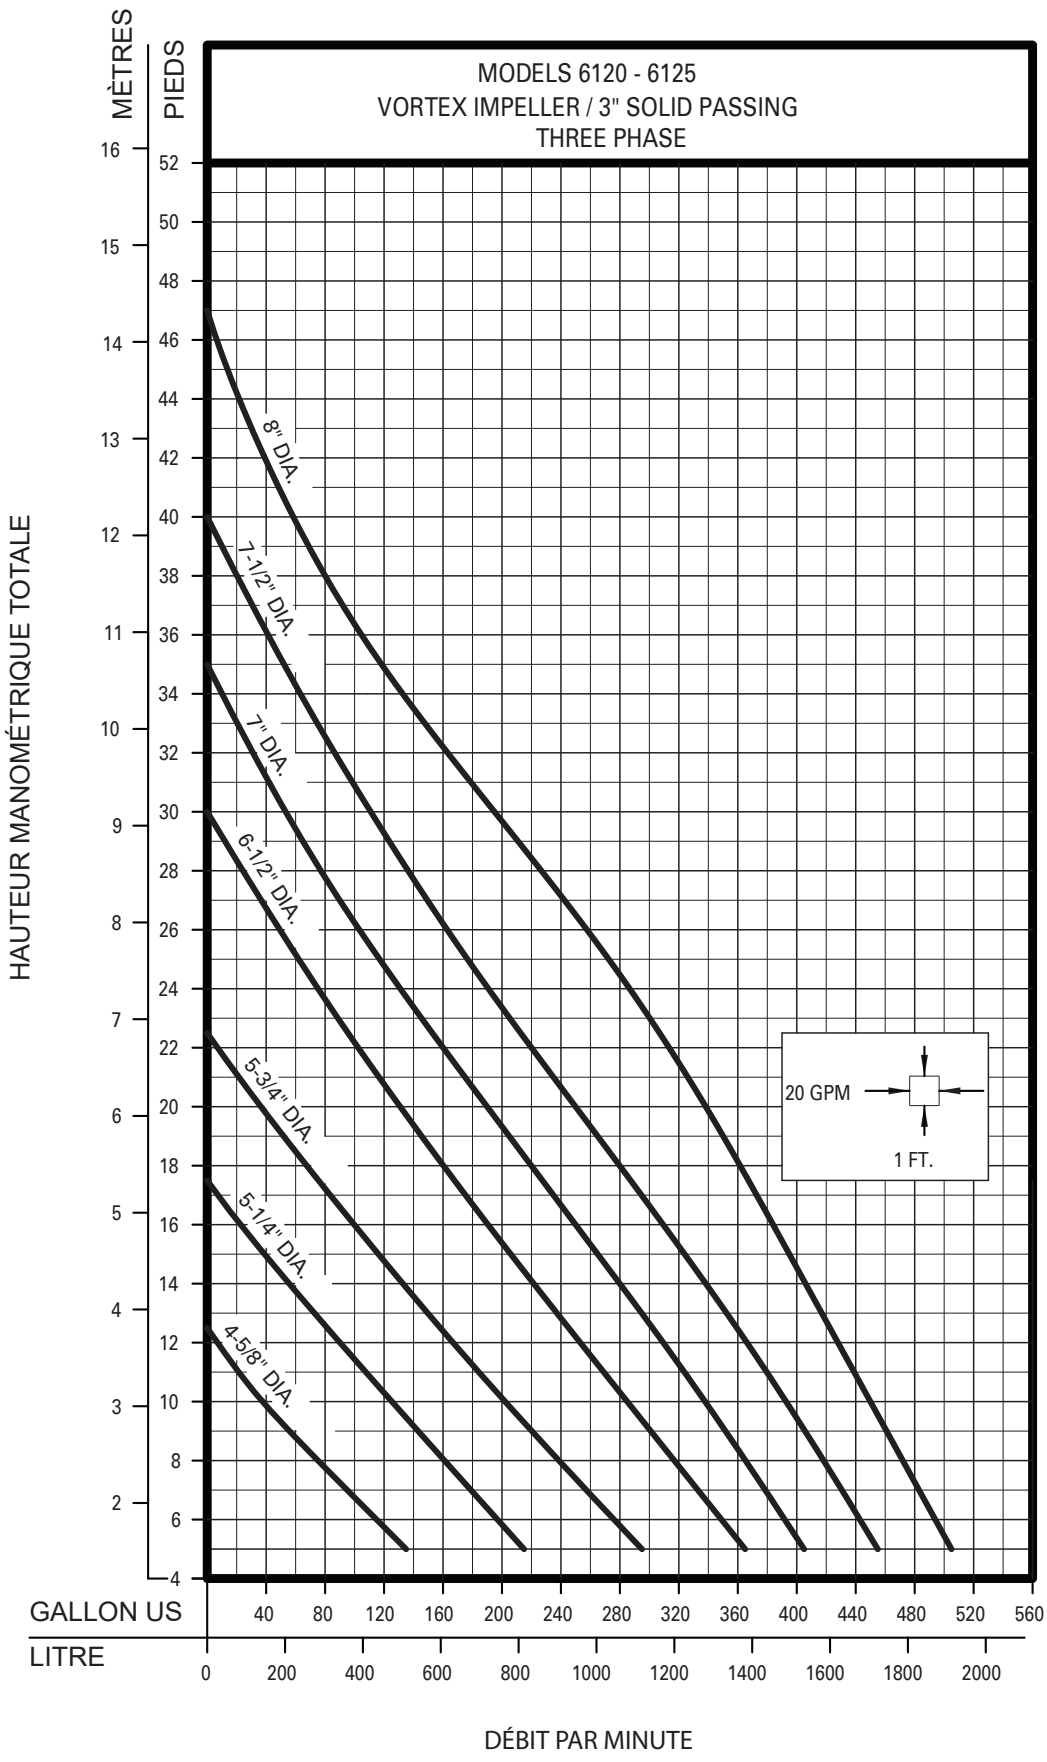

MODELS 6120 - 6125  
 VORTEX IMPELLER / 3" SOLID PASSING  
 THREE PHASE

DÉBIT PAR MINUTE