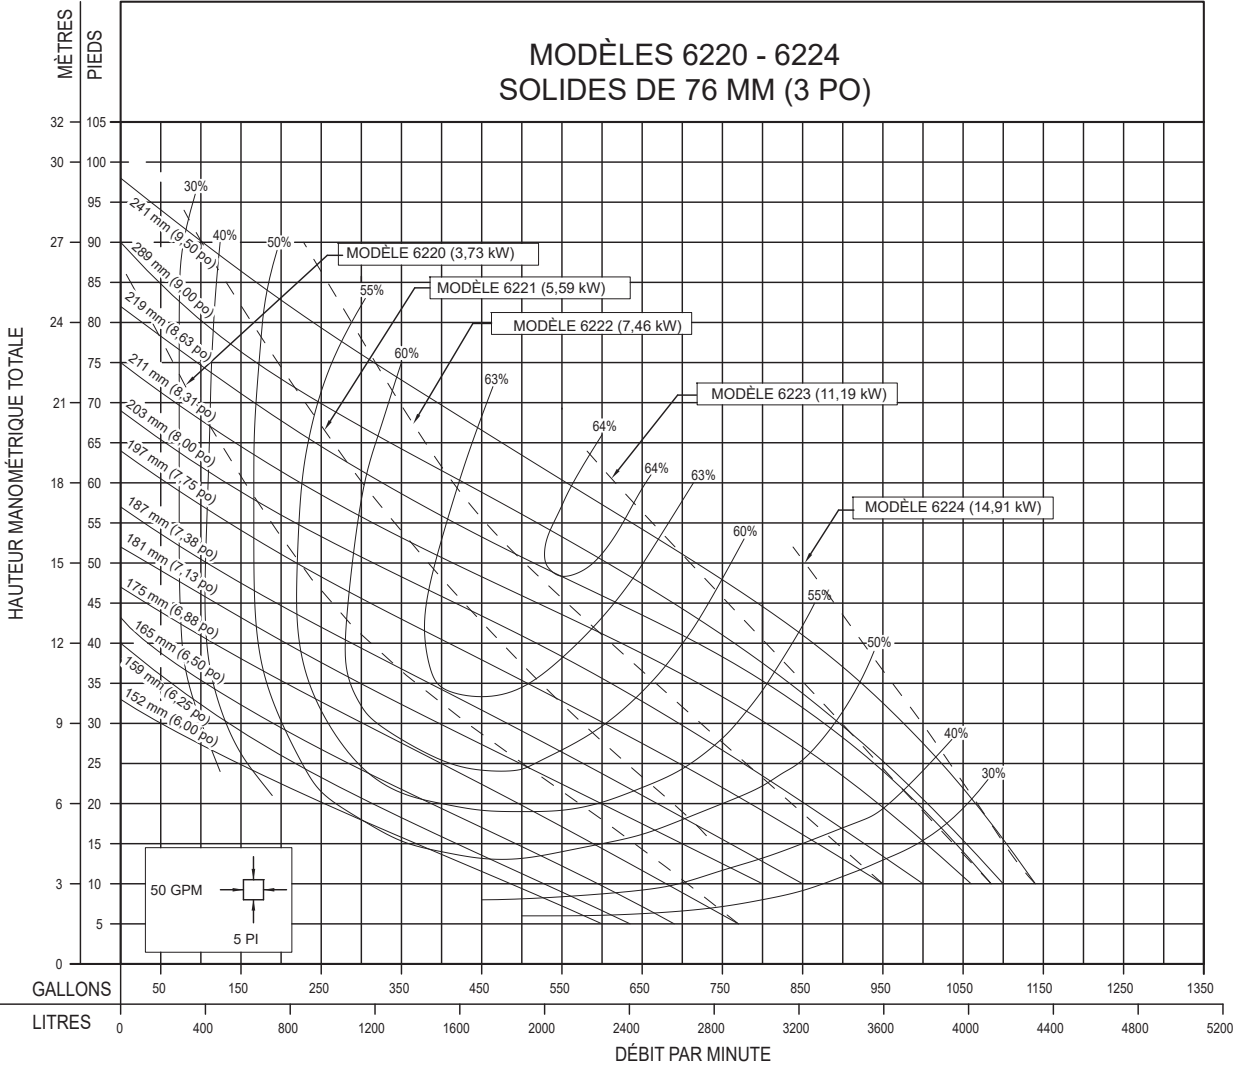

MODÈLES 6220 - 6224 SOLIDES DE 76 MM (3 PO)

MÈTRES
PIEDS

HAUTEUR MANOMÉTRIQUE TOTALE

GALLONS

LITRES

DÉBIT PAR MINUTE