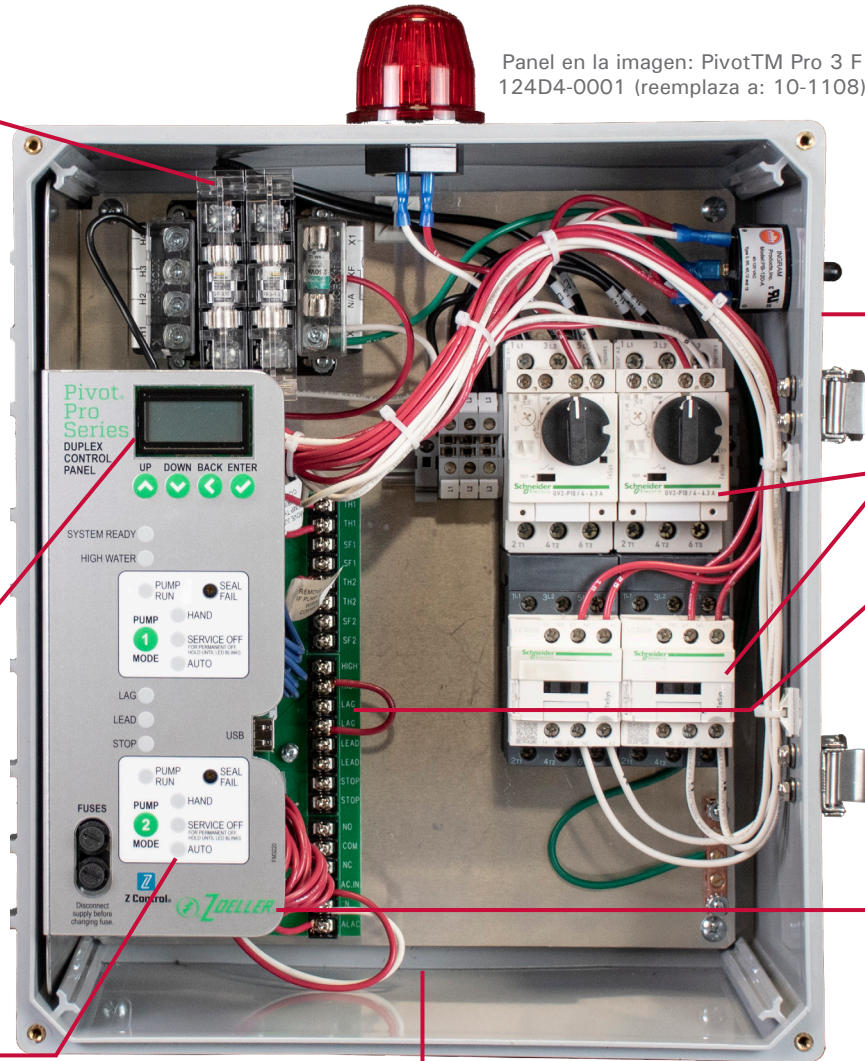

-relación seleccionable  
para alternación de  
bombas (dúplex)

-selección de principal/  
de retardo (dúplex)

-temporizador  
de alarma de  
funcionamiento  
continuo y  
configurable

-bocina configurable:  
bloqueada/activa

**Manual-apagado**

-automático (HOA) inteligente:

-previene daños accidentales en la bomba

-recordatorio para volver al funcionamiento  
automático

-aconductas ajustables

Panel en la imagen: Pivot™ Pro 3 F  
124D4-0001 (reemplaza a: 10-1108)

Caja NEMA 4X, cerrojo  
de bloqueo, frente  
muerto.

-35.5 x 30.5 x 15.2  
cm (14x12x6") Pivot®  
Pro

Contactor(es) de  
motor, sobrecargas  
(3 F)  
Regleta de terminales  
para la alimentación del  
circuito y de la alarma,  
los interruptores de  
flotadores, los contactos  
auxiliares, los cables de  
fallo de sello y los cables  
térmicos.