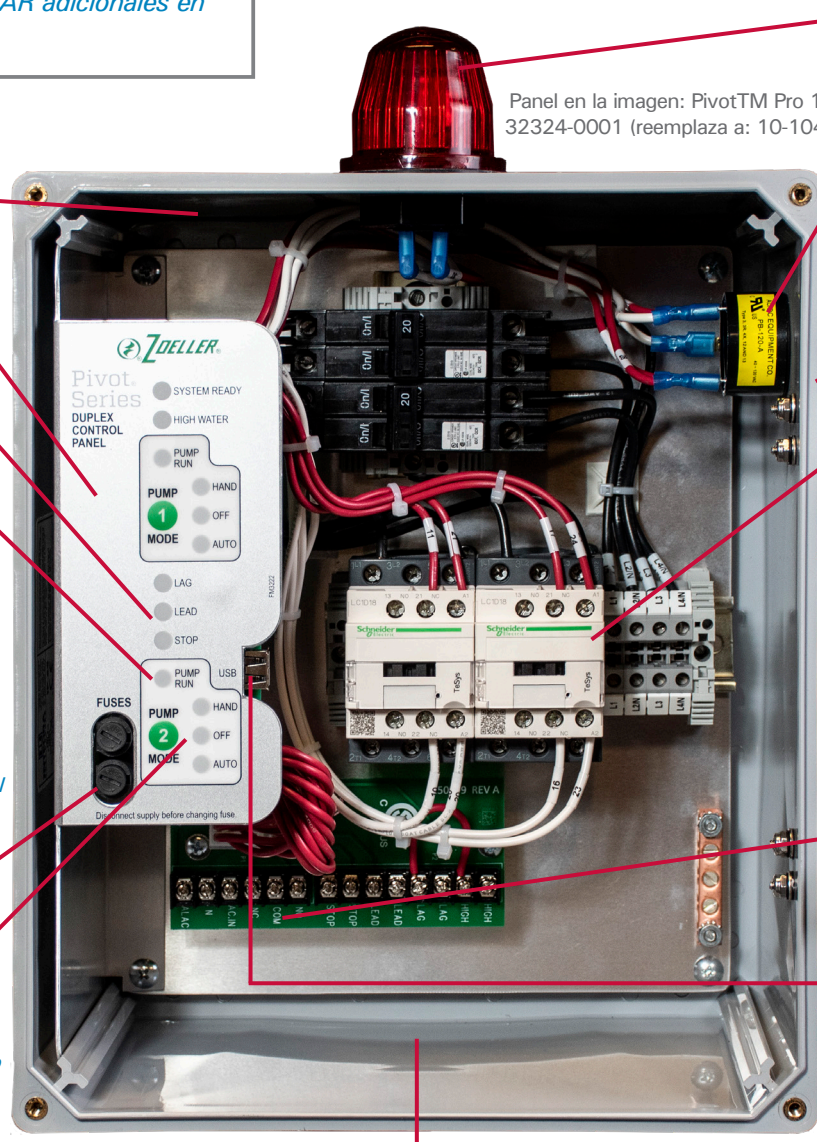

Indicadores LED en interfaz de usuario segura al tacto:

-Sistema listo

-Indicadores LED del interruptor de flotador

-fallos en el interruptor de flotador

-Indicador(es) LED de arranque de la bomba

*Característica de baliza y bocina de bloqueo*

Funcionamiento de 3 o 4 interruptores de flotador

-elección de múltiples lógicas y órdenes de flotadores

-redundancia integrada en el interruptor

-funcionamiento configurable del interruptor de flotador

-elección entre lógica de interruptor Smart y Relay

Fusibles separados para circuitos de control y alarma

*Manual-apagado-automático (HOA) inteligente:*

- previene el encendido/apagado accidental

-Recordatorio del modo apagado

Panel en la imagen: Pivot™ Pro 1 F 32324-0001 (reemplaza a: 10-1044)

Baliza de montaje superior  
*-distintos patrones de baliza para condiciones de alarma específicas*

Bocina de montaje lateral

Interruptor de prueba/silencio de montaje lateral  
*El interruptor de prueba comprueba todos los LED, la baliza y la bocina*