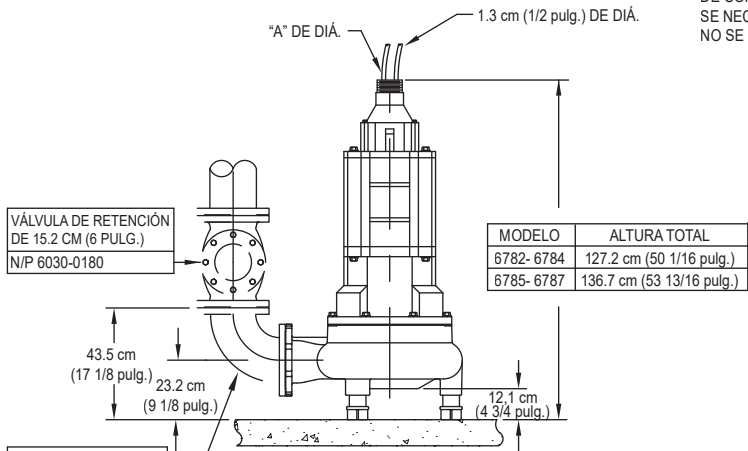

INSTALACIÓN SIMPLEX

RADIO DE 28.3 cm (11 1/8 pulg.)

121.9 CM (48 PULGADAS) DE DIÁMETRO MÍNIMO DE TAMAÑO SOLAMENTE. EL VOLUMEN PUEDE REQUERIR CONTENEDORES PARA AGUA DE MAYOR TAMAÑO.

182.9 CM (72 PULG.) DE DIÁMETRO MÍNIMO DE TAMAÑO SOLAMENTE. EL VOLUMEN PUEDE REQUERIR CONTENEDORES PARA AGUA DE MAYOR TAMAÑO.

INSTALACIÓN DÚPLEX

DIMENSIONES BASADAS EN TAMAÑOS ESTÁNDAR DE CONECTORES ANSI SE NECESITAN VÁLVULAS DE RETENCIÓN, NO SE MUESTRAN POR CLARIDAD

MODELO	ALTURA TOTAL
6782- 6784	127.2 cm (50 1/16 pulg.)
6785- 6787	136.7 cm (53 13/16 pulg.)

MODELO	6782	6783	6784	6785	6786	6787
kW	18.64	22.37	29.83	37.28	44.74	55.93
DIM.	"A"	"A"	"A"	"A"	"A"	"A"
230 V	3.43 (1.35)	3.94 (1.55)	3.94 (1.55)	-	-	-
460 V	2.50 (0.985)	2.50 (0.985)	2.86 (1.125)	3.43 (1.35)	3.94 (1.55)	3.94 (1.55)
575 V	2.50 (0.985)	2.50 (0.985)	2.50 (0.985)	2.86 (1.125)	3.43 (1.35)	3.43 (1.35)