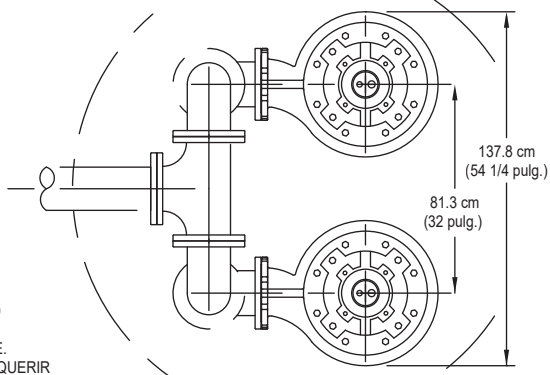

INSTALACIÓN SIMPLEX

RADIO DE 28.3 cm (11 1/8 pulg.)

121.9 CM (48 PULGADAS) DE DIÁMETRO MÍNIMO DE TAMAÑO SOLAMENTE. EL VOLUMEN PUEDE REQUERIR CONTENEDORES PARA AGUA DE MAYOR TAMAÑO.

182.9 CM (72 PULG.) DE DIÁMETRO MÍNIMO DE TAMAÑO SOLAMENTE. EL VOLUMEN PUEDE REQUERIR CONTENEDORES PARA AGUA DE MAYOR TAMAÑO.

INSTALACIÓN DÚPLEX

DIMENSIONES BASADAS EN TAMAÑOS ESTÁNDAR DE CONECTORES ANSI SE NECESITAN VÁLVULAS DE RETENCIÓN, NO SE MUESTRAN POR CLARIDAD

MODELO	ALTURA TOTAL
6782- 6784	127.2 cm (50 1/16 pulg.)
6785- 6787	136.7 cm (53 13/16 pulg.)

MODELO	6782	6783	6784	6785	6786	6787
kW	18.64	22.37	29.83	37.28	44.74	55.93
DIM.	"A"	"A"	"A"	"A"	"A"	"A"
230 V	3.43 (1.35)	3.94 (1.55)	3.94 (1.55)	-	-	-
460 V	2.50 (0.985)	2.50 (0.985)	2.86 (1.125)	3.43 (1.35)	3.94 (1.55)	3.94 (1.55)
575 V	2.50 (0.985)	2.50 (0.985)	2.50 (0.985)	2.86 (1.125)	3.43 (1.35)	3.43 (1.35)