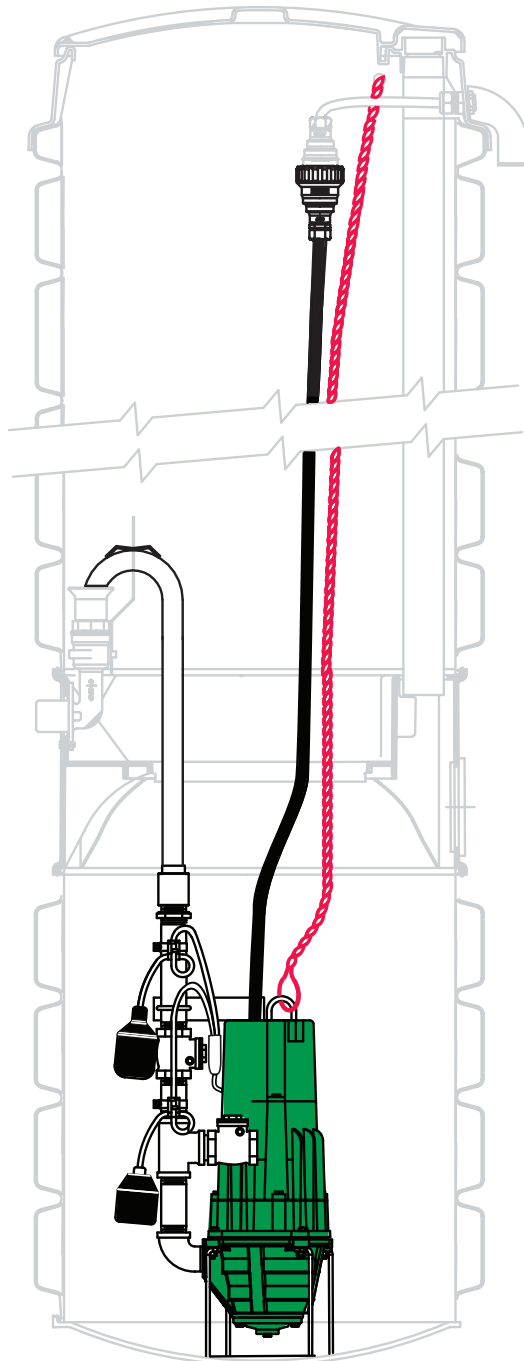

ENSAMBLAJE DE REPUESTO PARA CONTENEDORES INSTALADOS POR LA COMPETENCIA

MODELO 6923 -
MONTAJE EN CUBIERTA

zoellerengineered.com

Trusted. Tested. Tough.®

La División De Fabricación Por Encargo
De Zoeller Company Desde 1991

ZEP® LPS

Low Pressure Sewer Systems

ENSAMBLAJE DE REPUESTO PARA CONTENEDORES INSTALADOS POR LA COMPETENCIA

MODELO 6923 - SIN APOYOS

ZOELLER® 
ENGINEERED PRODUCTS

zoellerengineered.com

Trusted. Tested. Tough.®