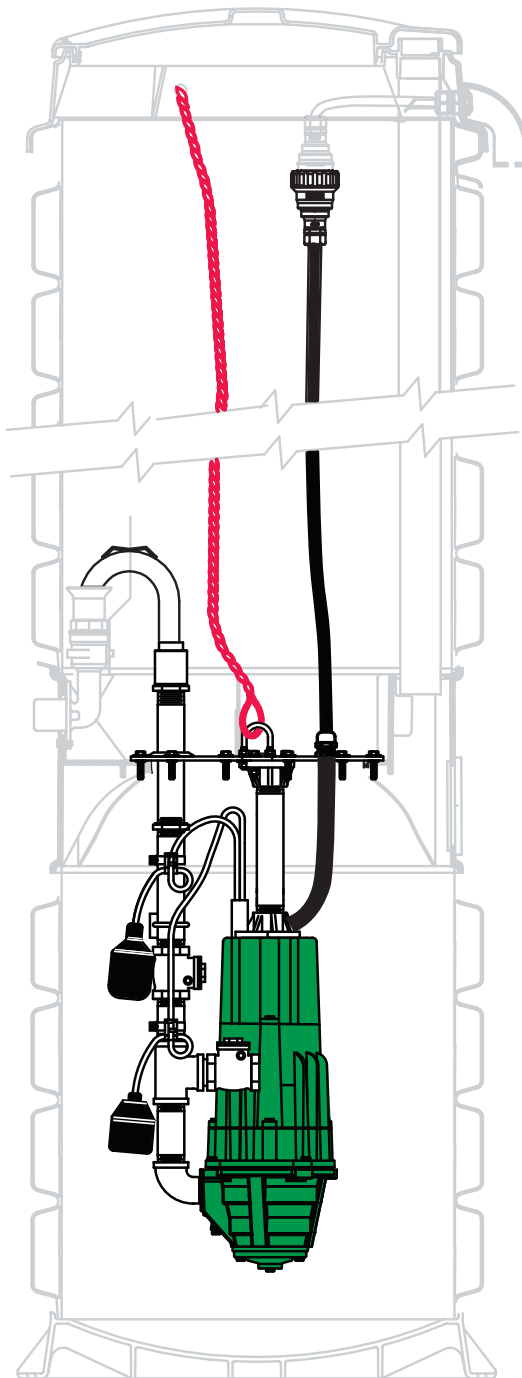

ENSAMBLAJE DE REPUESTO PARA CONTENEDORES INSTALADOS POR LA COMPETENCIA

MODELO 6923 -
MONTAJE EN CUBIERTA

zoellerengineered.com

Trusted. Tested. Tough.®

La División De Fabricación Por Encargo
De Zoeller Company Desde 1991

ZEP® LPS

Low Pressure Sewer Systems

ENSAMBLAJE DE REPUESTO PARA CONTENEDORES INSTALADOS POR LA COMPETENCIA

MODELO 6923 - SIN APOYOS

ZOELLER® 
ENGINEERED PRODUCTS

zoellerengineered.com

Trusted. Tested. Tough.®