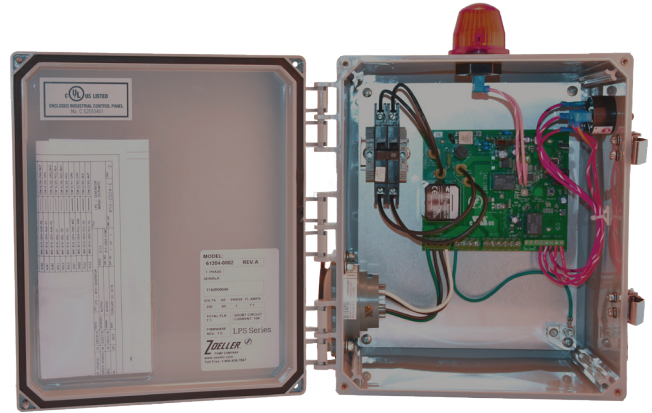

ZEP® LPS

Low Pressure Sewer Systems

Paneles de control LPS

Panel de la alarma para bombas «RWD» de cavidad progresiva Zoeller. También es compatible con otros modelos de bombas de 6 cables de la competencia.

- Conectividad Z Control®
- Indicadores visuales y audibles de la alarma
- Botón de prueba «oprimir para usar»

ZOELLER 
ENGINEERED PRODUCTS

TRUSTED. TESTED. TOUGH.®

zoellerengineered.com

Panel de control serie LPS para sistemas de drenaje a baja presión

Con conectividad Z Control®

Los paneles serie LPS se fabrican para ser usados con varios de los sistemas de bomba trituradora de cavidad progresiva más populares. El bloque de terminales de 6 conductores, codificados por color, adaptará el cable de la bomba de cualquier bomba "RWD" Zoeller o bombas de otras estaciones de bomba trituradora con cavidad progresiva populares. Los paneles de control de la serie LPS funcionan como reemplazo directo para estos otros paneles populares.

Se ofrecen 2 paneles:

- 61204-0001- Panel estándar serie LPS
- 61204-0002 - Panel de generador serie LPS

Características del panel de control:

- Caja NEMA 4X, de cierre con llave
- Alarma de nivel de agua alto con funcionamiento redundante de la bomba
- Patrón de globo parpadeante único para varias alarmas
- Bomba manual con botón activar/probar (botón «oprimir para usar»)
- Acepta servicio monofásico de 208/230 V o 240 VCA
- Disyuntor para bomba
- Interruptor de silencio/prueba/restablecer
- Globo LED de montaje superior y alta visibilidad
- Clavija RJ45 para monitoreo e informes en línea a través de la nube de Z Control®
- Garantía de 5 años
- El panel de generador serie LPS modelo 61204-0002 incluye las siguientes características:
 - o Receptáculo para el generador
 - o Interruptor de transferencia automática