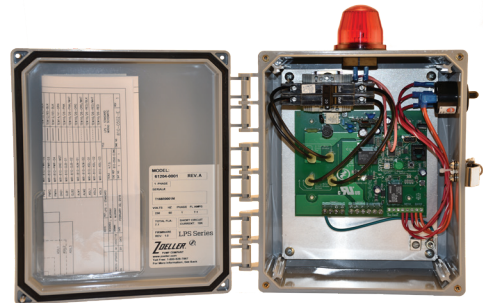

ZEP® LPS

Low Pressure Sewer Systems

Paneles de control LPS

Panel de la alarma para bombas «RWD» de cavidad progresiva Zoeller. También es compatible con otros modelos de bombas de 6 cables de la competencia.

Con conectividad Z Control®

Los paneles serie LPS se fabrican para ser usados con varios de los sistemas de bomba trituradora de cavidad progresiva más populares. El bloque de terminales de 6 conductores, codificados por color, adaptará el cable de la bomba de cualquier bomba "RWD" Zoeller o bombas de otras estaciones de bomba trituradora con cavidad progresiva populares. Los paneles de control de la serie LPS funcionan como reemplazo directo para estos otros paneles populares.

Se ofrecen 2 paneles:

- 61204-0001- Panel estándar serie LPS
- 61204-0002 - Panel de generador serie LPS

Características del panel de control:

- Caja NEMA 4X, de cierre con llave
- Alarma de nivel de agua alto con funcionamiento redundante de la bomba
- Patrón de globo parpadeante único para varias alarmas
- Bomba manual con botón activar/probar (botón «oprimir para usar»)
- Acepta servicio monofásico de 208/230 V o 240 VCA
- Disyuntor para bomba
- Interruptor de silencio/prueba/restablecer
- Globo LED de montaje superior y alta visibilidad
- Clavija RJ45 para monitoreo e informes en línea a través de la nube de Z Control®
- Garantía de 5 años
- El panel de generador serie LPS modelo 61204-0002 incluye las siguientes características:
 - o Receptáculo para el generador
 - o Interruptor de transferencia automática

61204-0002

61204-0001

Z Control® Cloud

Actualización opcional a la nube Z Control®

Componente 10-4780

Tendrá a su disposición de manera gratuita 10 funciones de monitoreo diferentes con características e información adicionales cuando use el portal de Z Control® (se requiere compra por separado).